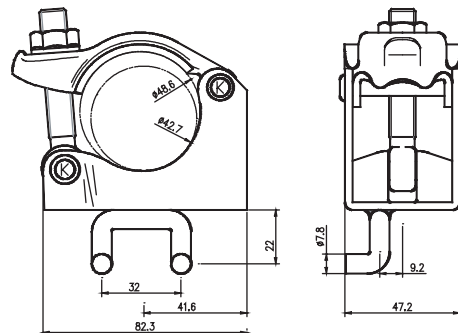

取り付け革命

ピンと美しく張れる、(ゆるまない、たるまない)、作業性アップ。
キョーワハンガーは建設現場のメッシュを知り尽くしています。

メッシュシート及び養生シートは、従来の取り付け方法ですと、どうしても『ゆるみ』や『たるみ』が生じ、作業の安全性を保つ上でも問題であり、また見た目も見苦しいものでした。『キョーワハンガー』は、こうした難点を解消し、簡単に施工できるシート取り付け専用金具です。

○特徴

- ・メッシュシートの四隅をキョーワハンガーにて固定すると、風圧によるメッシュシートのたるみがありません。
- ・メッシュシートの上下緊張固定が簡単にでき、中間ハトメの結束固定が簡単にできます。
- ・メッシュシートの四隅をキョーワハンガーにて固定すると、風圧によるメッシュシートのたるみがありません。
- ・パイプセンターマーク(右下図)がありますので内側からでも取り付け位置が分かります。
- ・メッシュシートのハトメをキョーワハンガーに掛けると両手の作業ができ、安全かつ簡単に取付ができます。

全国仮設安全事業協同組合

本部 事務局／東京都中央区日本橋小伝馬町15番18号 日本橋SKビル5F 〒103-0001
TEL.03-3639-0641 FAX.03-3639-0640
ホームページアドレス <http://www.kasetsuanzen.or.jp>

●北海道支部
北海道札幌市厚別区下野幌テクノパーク2丁目1-14 〒004-0015
TEL.011-899-3275 FAX.011-899-3276
☐札幌支所

●東北支部
宮城県仙台市青葉区二日町13-22-407 カルコスビル4階 〒980-0802
TEL.022-713-6051 FAX.022-713-6052
☐青森支所 ☐岩手支所 ☐宮城支所 ☐秋田支所 ☐山形支所 ☐福島支所

●関東支部
東京都中央区日本橋小伝馬町15番18号 日本橋SKビル5階 〒103-0001
TEL.03-3639-1571 FAX.03-3639-3980
☐茨城支所 ☐栃木支所 ☐群馬支所 ☐埼玉支所
☐千葉支所 ☐東京支所 ☐神奈川支所 ☐山梨支所

●北信越支部
新潟県新潟市姥ヶ山6-5-26 白木ビル2-B 〒950-0923
TEL.025-257-0066 FAX.025-257-0067
☐新潟支所 ☐富山支所 ☐石川支所 ☐福井支所 ☐長野支所

●中部支部
愛知県名古屋南区浜田町1-10 2階 〒457-8535
TEL.052-614-0701 FAX.052-614-0705
☐静岡支所 ☐愛知支所 ☐岐阜支所 ☐三重支所

●近畿支部
大阪府大阪市西区江之子島1丁目6-8 シャンピア阿波座10階3号 〒550-0006
TEL.06-6443-5213 FAX.06-6443-5214
☐滋賀支所 ☐京都支所 ☐大阪支所 ☐兵庫支所
☐奈良支所 ☐和歌山支所

●中国支部
広島県広島市中区鞆町3番55号 鞆町ゼネラルビル6階 〒730-0016
TEL.082-511-2051 FAX.082-227-2720
☐鳥取支所 ☐島根支所 ☐岡山支所 ☐広島支所 ☐山口支所

●四国支部
香川県さぬき市志度1883-1 大河原ビル2階202号 〒769-2101
TEL.087-814-2245 FAX.087-814-2246
☐徳島支所 ☐香川支所 ☐愛媛支所 ☐高知支所

●九州支部
福岡県糟屋郡宇美町大字宇美古野ノ口3426-9 早見工業団地3階 〒811-2101
TEL.092-957-0032 FAX.092-957-0033
☐福岡支所 ☐佐賀支所 ☐長崎支所 ☐熊本支所
☐大分支所 ☐宮崎支所 ☐鹿児島支所 ☐沖縄支所