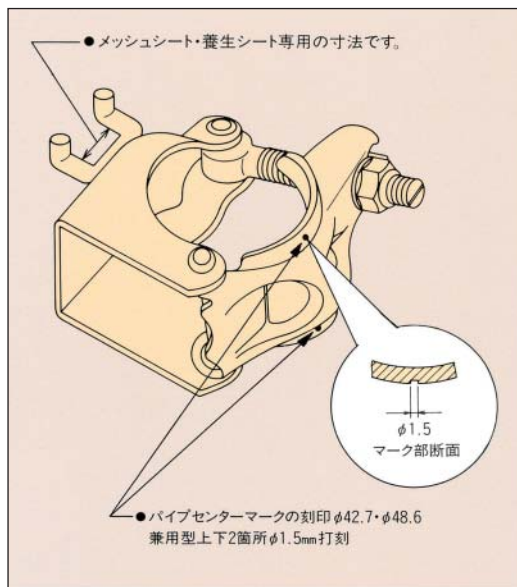

品 番		UK333	#8-K	UK777
質 量 (g/m ³)		450	525	420
引張強力	タテ	1,960	2,156	1,813
	ヨコ	1,960	2,127	1,764
伸 び	タテ	57	46	57
	ヨコ	60	47	60
タフネス	タテ	111.7	99.2	103.3
	ヨコ	117.6	100.0	105.8
防炎性(JIS A 8952)		適合	適合	適合
(財)日本防災協会 登録番号		CO 840026	CO 920006	CO 840016
(社)仮設工業会		認定品	認定品	認定品
充実率 (φ)		0.90	0.85	0.67
足場の風力係数 縦横比(L/B、2H/B) 1.5以下の場合	独立足場	1.19	1.15	1.00
	壁面に沿う足場	1.52	1.45	1.21

取り付け革命

ピンと美しく張れる、(ゆるまない、たるまない)、作業性アップ。
 キョーワハンガーは建設現場のメッシュを知り尽くしています。

メッシュシート及び養生シートは、従来の取り付け方法ですと、どうしても『ゆるみ』や『たるみ』が生じ、作業の安全性を保つ上でも問題であり、また見た目も見苦しいものでした。『キョーワハンガー』は、こうした難点を解消し、簡単に施工できるシート取り付け専用金具です。

○特徴

- ・メッシュシートの四隅をキョーワハンガーにて固定すると、風圧によるメッシュシートのたるみがありません。
- ・メッシュシートの上下緊張固定が簡単にでき、中間ハトメの結束固定が簡単にできます。
- ・メッシュシートの四隅をキョーワハンガーにて固定すると、風圧によるメッシュシートのたるみがありません。
- ・パイプセンターマーク(右下図)がありますので内側からでも取り付け位置が分かります。
- ・メッシュシートのハトメをキョーワハンガーに掛けると両手の作業ができ、安全かつ簡単に取付ができます。