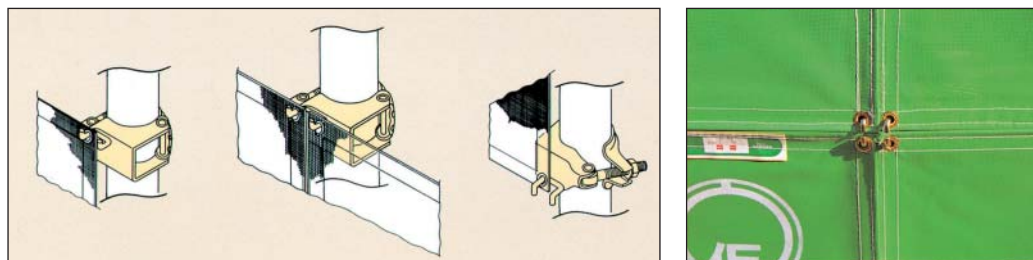

品 番		UK333	#8-K	UK777
質 量 (g/m ³)		450	525	420
引張強力	タテ	1,960	2,156	1,813
	ヨコ	1,960	2,127	1,764
伸 び	タテ	57	46	57
	ヨコ	60	47	60
タフネス	タテ	111.7	99.2	103.3
	ヨコ	117.6	100.0	105.8
防炎性(JIS A 8952)		適合	適合	適合
(財)日本防災協会 登録番号		CO 840026	CO 920006	CO 840016
(社)仮設工業会		認定品	認定品	認定品
充実率 (φ)		0.90	0.85	0.67
足場の風力係数 縦横比(L/B、2H/B) 1.5以下の場合	独立足場	1.19	1.15	1.00
	壁面に沿う足場	1.52	1.45	1.21

取り付け革命

ピンと美しく張れる、(ゆるまない、たるまない)、作業性アップ。
 キョーワハンガーは建設現場のメッシュを知り尽くしています。

メッシュシート及び養生シートは、従来の取り付け方法ですと、どうしても『ゆるみ』や『たるみ』が生じ、作業の安全性を保つ上でも問題であり、また見た目も見苦しいものでした。『キョーワハンガー』は、こうした難点を解消し、簡単に施工できるシート取り付け専用金具です。

○特徴

- ・メッシュシートの四隅をキョーワハンガーにて固定すると、風圧によるメッシュシートのたるみがありません。
- ・メッシュシートの上下緊張固定が簡単にでき、中間ハトメの結束固定が簡単にできます。
- ・メッシュシートの四隅をキョーワハンガーにて固定すると、風圧によるメッシュシートのたるみがありません。
- ・パイプセンターマーク(右下図)がありますので内側からでも取り付け位置が分かります。
- ・メッシュシートのハトメをキョーワハンガーに掛けると両手の作業ができ、安全かつ簡単に取付ができます。